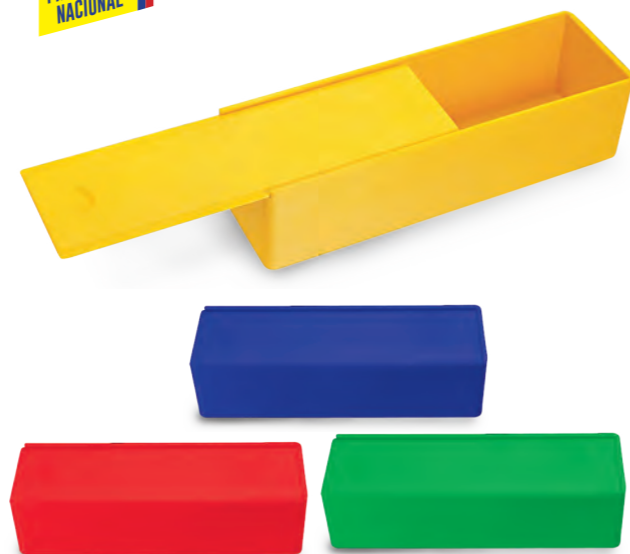

VA-225 / Estuche Multifunción

Poliestireno de alto impacto con tapa corrediza.
Para múltiples usos.
Medidas: 18 cm x 5 cm
Marca: 5 cm / Tampografía