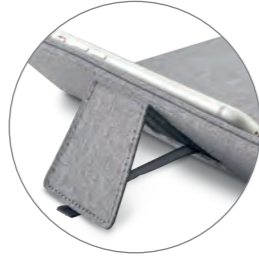

VA-792 / Mouse Pad con Cargador Inalámbrico

Con cargador inalámbrico y soporte para celular lateral. Input: 5V / 1.5A. Output: 5V / 800mA.

Medidas: 29.5 cm x 21.8 cm
Marca: 15 cm / Screen

PRODUCCION NACIONAL

VA-156 / Mouse Pad Frost

Mouse pad en PVC.

Medidas: 24 cm x 20 cm
Marca: 10 cm / Screen

PRODUCCION NACIONAL

VA-247 / Mouse Pad Transfer

Espuma con caucho. Cotización especial Para troqueles de diferentes medidas.

Medidas: 17.5 cm x 21.5 cm

PRODUCCION NACIONAL

VA-14-ERG / Mouse Pad Ergonómico

Diseño e impresión personalizado. Apoya muñecas ergonómico en gel con color personalizado.

PRODUCCION NACIONAL

VA-14-SEN / Mouse Pad Sencillo

Diseño e impresión personalizado. Impresión desde 1 tinta hasta policromía.

PRODUCCION NACIONAL

VA-14-PLAS / Mouse Pad Plastificado

Diseño e impresión personalizado. Impresión desde 1 tinta hasta policromía.

VA-739 / Apoya Muñecas Ergonómico

Apoya muñecas en espuma de alta densidad.

Medidas: 44 cm x 6 cm
Marca: 7 cm / Screen

VA-738 / Mouse Pad Gel

Mouse Pad en espuma de alta densidad. Apoya muñecas ergonómico en gel.

Medidas: 24.8 cm x 22 cm
Marca: 8 cm / Screen