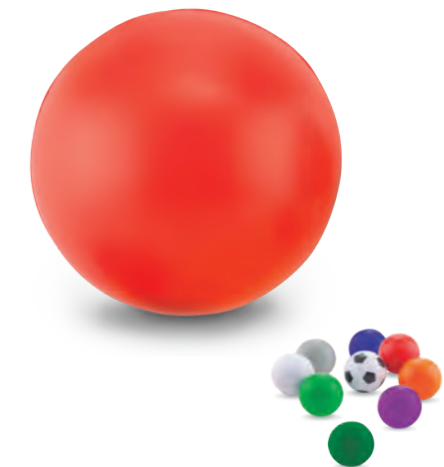

VA-458 / **Bola Antiestrés Neón 5.0cm**

VA-89 / **Bola Antiestrés Neón 6.3cm**

Poliuretano.

Medidas: 6,3 cm diámetro
Marca: 3,5 cm / Tampografía