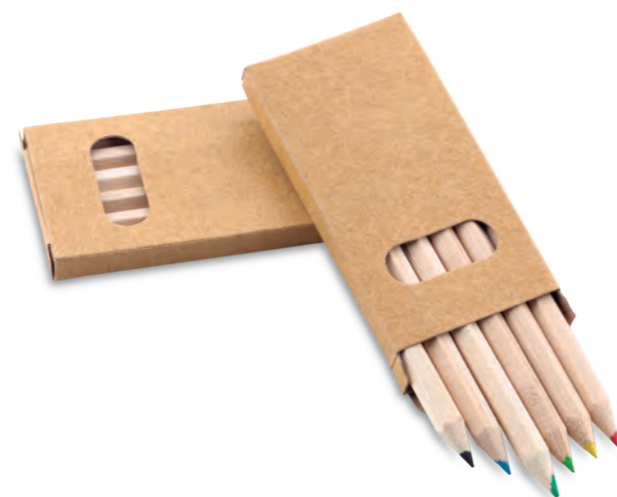

ecopromo

VA-559 / Set de Colores Kids x 6 en Cartón

Set de 6 colores en caja de cartón con tajalápiz y bloc para dibujar.

Medidas: 7.3 cm x 8.7 cm
Marca: 4.5 cm / Tampografía

ecopromo

VA-117 / Set de Colores x 6