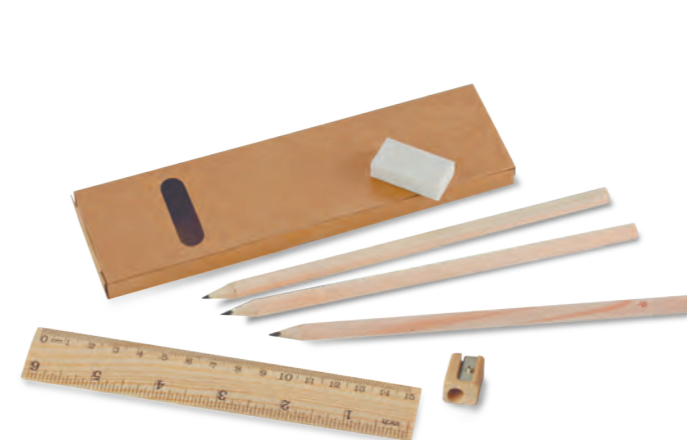

VA-367 / Set Dony

Reciclable. Incluye 3 lápices, regla de 15cm, tajalápiz y borrador.

Medidas: 17.7 cm x 4.7 cm
Marca: 5 cm / Tampografía

ecopromo