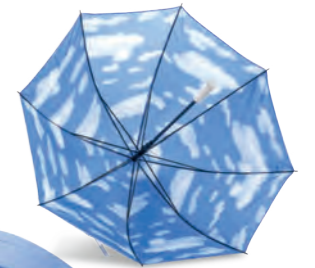

**SO-57 / Paraguas Howard 27"**

Tela poliéster, mango en espuma y herraje metálico. 8 Cascos. Apertura semiautomático.

**Medidas:** 27" / Cobertura: 124 cm / Ancho del Casco: 43 cm / Largo total: 90 cm  
**Marca:** 25 cm / Screen

**SO-45 / Paraguas Lancelot 27"**

Poliéster pongee 190T. Mango curvo en caucho y herraje en fibra de vidrio. Apertura semiautomático.

**Medidas:** 27" / Cobertura: 127 cm / Ancho del Casco: 45 cm / Largo total: 93 cm  
**Marca:** 20 cm / Screen