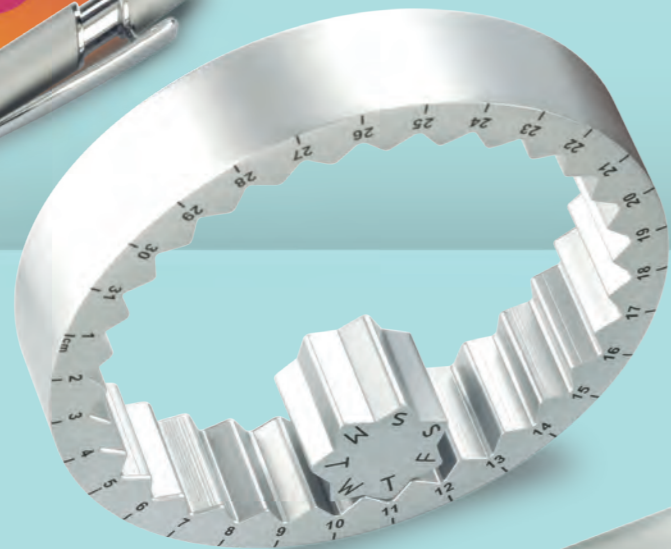

Master Line

OF-560 / Calendario Perpetuo en Aluminio

Calendario circular en aluminio que señala los días de la semana y el mes. La numeración de los días también funciona como regla al girar el metal. Caja negra individual.

Medidas: 2 cm x 9,7 cm diámetro
Marca: 2 cm / Láser

¡NUEVO!

FUNCIONA COMO REGLA

¡NUEVO!**OF-561 / Set de Escritorio World**

Set decorativo metálico, con esfera desarmable y bolígrafo. Caja negra individual.