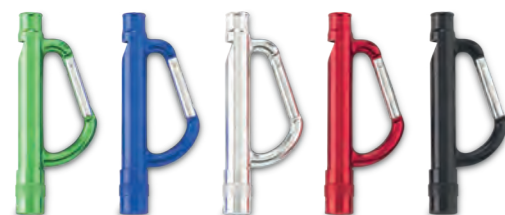

Medidas: 9 cm x 3.8 cm
Marca: 4 cm / Tampografía

IL-97 / Llavero Multifunción Oddisey con Destapador

Llavero metálico multifunción con linterna de 1 led, mini destornilladores y destapador.

Medidas: 7.5 cm x 1 cm diámetro
Marca: 1.5 cm / Tampografía / Láser

IL-105 / Llavero Linterna Sparkly

Llavero silbato con linterna. Metálico.

Medidas: 8 cm x 1.1 cm diámetro
Marca: 2 cm / Tampografía / Láser

Silbato

IL-101 / Llavero Linterna Carabinero

Llavero metálico con linterna de 1 led.