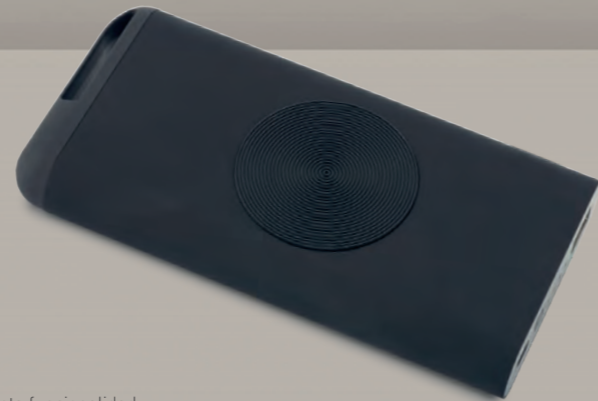

**TE-281 / Pila Recargable Wireless  
Chili 8000mAh**

Pila recargable de 8.000mAh, con cargador inalámbrico, metálica. Con indicador de carga y botón ON/OFF. Incluye un cable estándar micro USB. Acabado del logo terminado espejo. Caja negra individual.

**Medidas:** 12.7 cm x 6.7 cm x 1.2 cm  
**Marca:** 5 cm / Láser

La tecnología de Carga Inalámbrica funciona con los dispositivos móviles compatibles con esta funcionalidad.

#### TE-140 / Pila Recargable Beta 10400mAh

Pila recargable de 10.400mAh metálica, con indicador de carga y botón ON/OFF. Incluye un cable estándar micro USB.

**Medidas:** 7.7 cm x 10.2 cm x 2 cm  
**Marca:** 3 cm / Láser

#### TE-262 / Set de Pila Recargable y Bolígrafo Chili

Pila recargable de 4000mAh con luz led y bolígrafo metálico. Incluye un cable estándar micro USB.

**Medidas:** Estuche: 16.5 cm x 10 cm x 3 cm / Pila: 11 cm x 6 cm x 1 cm / Bolígrafo: 13.7 cm  
**Marca:** Pila: 3.5 cm / Bolígrafo: 4.5 cm / Láser