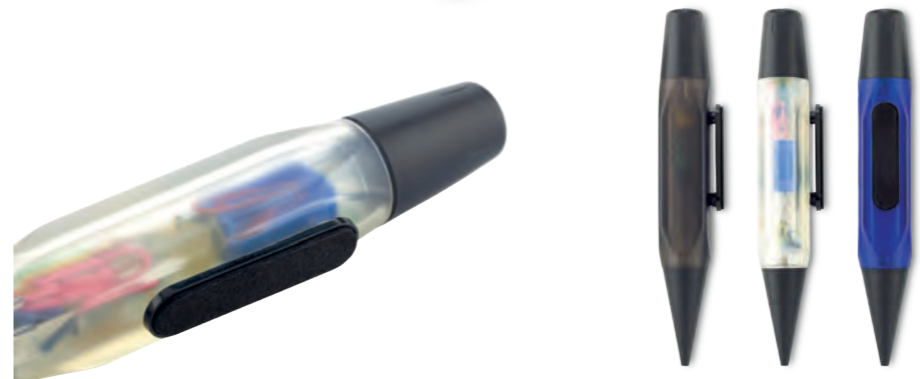

¡NUEVO!

MOP-MED-II / Mop Medic II

Bolígrafo plástico. Mecanismo push.
Medidas: 14 cm
Marca: 3 cm / Tampografía

MOP-STY / Mop Stylus

Bolígrafo plástico con stylus y cabeza con microfibra para limpiar pantallas.
Medidas: 14.2 cm
Marca: 2.5 cm / Tampografía

MOP-MEDIC / Mop Medic Stylus

Bolígrafo plástico con stylus y cabeza con microfibra para limpiar pantallas.
Medidas: 14.2 cm
Marca: 2.5 cm / Tampografía

MOP-RES / Mop Resaltador

Bolígrafo plástico con resaltador de tinta y cabeza con microfibra para limpiar pantallas.
Medidas: 16 cm
Marca: 4 cm / Tampografía

RESALTADOR DE TINTA

Cannes 6-1

¡NUEVO!

CANNES-6-1 / Cannes 6-1

Bolígrafo plástico multifunción. Con regla, destornillador, soporte para celular, stylus y limpiador de pantallas. Mecanismo twist.
Medidas: 15.5 cm
Marca: 3.5 cm / Tampografía

¡NUEVO!

OFFICE / Office

Bolígrafo plástico con limpiador de pantallas en el clip. Mecanismo twist. Contiene tajalápiz y clips en el interior.
Medidas: 17.5 cm
Marca: 4 cm / Tampografía

Office