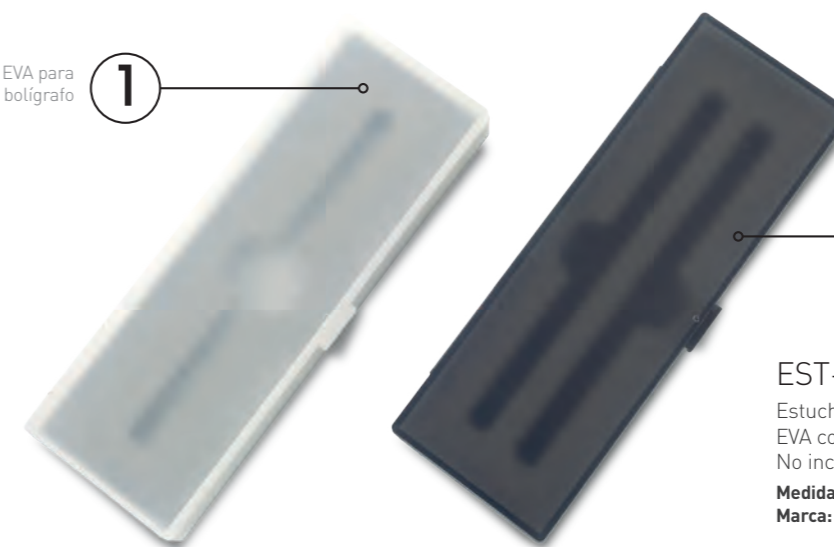

Estuche Ariston

Espuma EVA para
1 bolígrafo

1

¡NUEVO!

2

Espuma EVA para
2 bolígrafos

EST-ARISTON / Estuche Ariston

Estuche plástico acabado frost. Opción espuma EVA con compartimiento para 1 o 2 bolígrafos. No incluye bolígrafo.